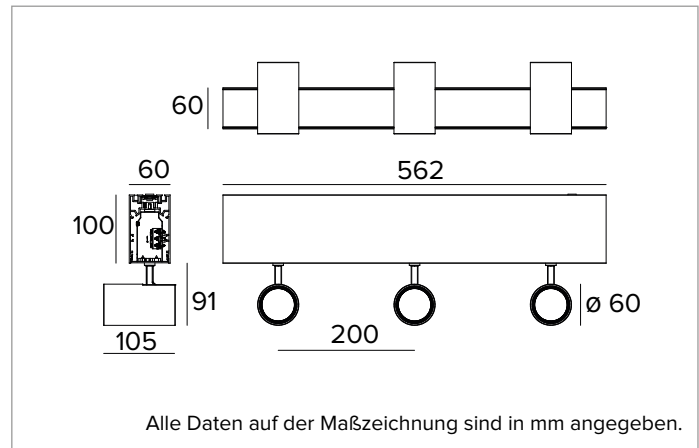

# 1T7334EL | LOGICO System - Decken/Pendelleuchte - Strahlermodul

Lineares Modul mit professionellen ausrichtbaren LED-Strahlern für die Installation als Decken- oder Hängeleuchte

		4000K	H(m)	D(m)	E <sub>max</sub> (lx)
		Ra90		48°	
		Fixture Power	15W	1	0.88
		Source Flux	1964lm	2	1.77
		Fixture Flux	1504lm	3	2.65
		Efficacy	99lm/W	4	3.53
TS1170	I <sub>max</sub> =1378cd/klm	I <sub>max</sub>	2707cd	5	4.41

**Farbe und Oberfläche:** Tiefschwarz

**Abmessungen:** L=562mm

**Gewicht:** 4,3Kg

**Version:** 3xLABEL 6

**Schutzart:** IP20